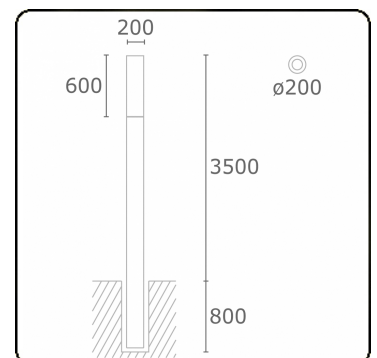

Connex 7
35.70714-9905

Armaturegegevens

Montage	Grond
Lichtuittreding	Diffus
Afscherming	Opale plexi
Beschermingsgraad	IP 65
Behuizing	Aluminium
Afwerking	RAL 9011 grafietzwart structuur
Keurmerken	CE, ISO 9001

Elektrische Gegevens

Veiligheidsklasse	I
Voeding	230V
Voorschakelapparaat	Stroomvoeding

Lampgegevens

Lamptype	LED 4000K
Wattage	39,2W
Bruto lichtstroom	7670
Armatuur vermogen	43W
Aantal	1
Levensduur LED module	L80/B10 > 72000h
Kleurtolerantie	MacAdam 3
CRI	>80

Lichttechnische gegevens

CIE Fluxcode	15 40 69 57 71

Opmerkingen

inclusief aansluitdeur met zekering

ENERGY

Verrijgbaar op aanvraag.

Disponible sur demande.

Available on request.

Auf Anfrage.

WXYZ
kWh/1000h

MULTILINE®

2019/2015