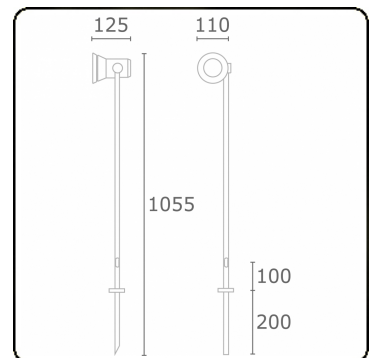

Spy-1 - Keil - Höhe 1000mm
35.11120-9905

Leuchtendaten

Montage	Boden
Lichtaustritt	Spot
Leuchten Abdeckung	Glas
Schutzgrad	IP 54
Gehäuse	Aluminium
Verarbeitung	RAL 9011 graphitschwarz struktur
Prüfzeichen	CE, ISO 9001

Elektrische Eigenschaften

Schutzklasse	I
Einspeisung	230V

Lampeneigenschaften

Lamptyp	LED MR16
Wattleistung	-
Fassung	GU10
Anzahl	1

ENERGY

Verkrijgbaar op aanvraag.

Disponible sur demande.

Available on request.