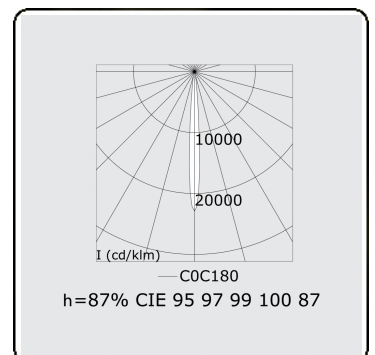

Focus 1.1
05.081042-9999

Armatuurgegevens

Montage	Plafond
Lichtuittreding	Spot
Beschermingsgraad	IP 20
Behuizing	Aluminium
Afwerking	RAL kleur naar keuze
Keurmerken	CE, ISO 9001

Elektrische Gegevens

Veiligheidsklasse	I
Voeding	230V
Voorschakelapparaat	Stroomvoeding

Lampgegevens

Lamptype	LED 2700K 8°
Wattage	4x1W
Bruto lichtstroom	476
Armatuur vermogen	5,9W
Aantal	1
Levensduur LED module	L70/B50 > 60000h
Kleurtolerantie	MacAdam 3
CRI	80

Lichttechnische gegevens

UGR	<19
CIE Fluxcode	95 97 99 100 87

ENERG

Verkrijgbaar op aanvraag.

Disponible sur demande.

Available on request.

Auf Anfrage.

WXYZ
kWh/1000h

MULTILINE®

2019/2015