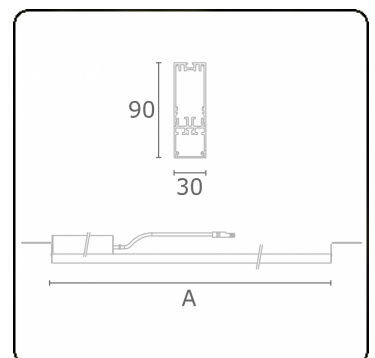

**Lichttechnische gegevens**

UGR	25,7/26,0
CIE Fluxcode	50 80 96 100 67

**Afmetingen**

A	564 mm
---	--------

**Opmerkingen**

satiné - HO 150mA - RAL

**ENERG**

Verrijgbaar op aanvraag.