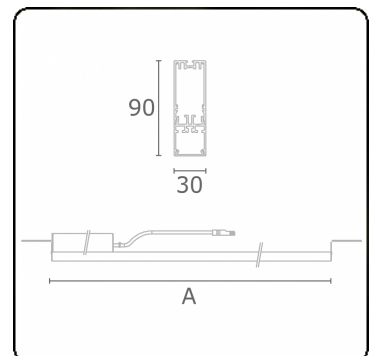

Lichttechnische gegevens

| | |
|--------------|-----------------|
| UGR | 28,0/28,3 |
| CIE Fluxcode | 50 80 96 100 67 |

Afmetingen

| | |
|---|---------|
| A | 2244 mm |
|---|---------|

Opmerkingen

satiné - HO 325mA - RAL