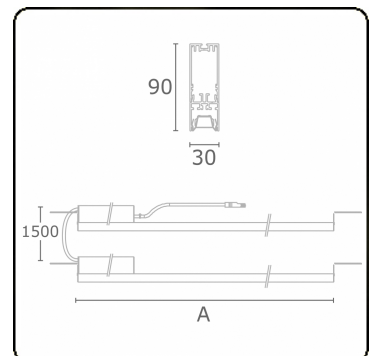

Photometric details

UGR	17,0/18,2
CIE Fluxcode	90 99 100 100 68

Dimensions

A	1124 mm
---	---------

Remarks

VDT louvre 500mA

ENERGY

Verkrijgbaar op aanvraag.