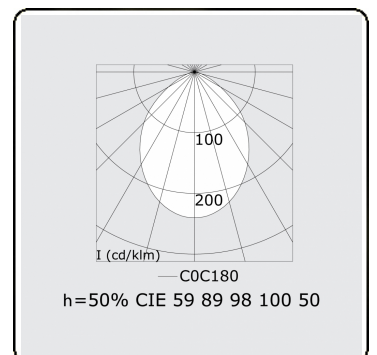

Lichttechnische gegevens

UGR	>19
CIE Fluxcode	58 89 98 100 50

Afmetingen

A	1690 mm
---	---------

Opmerkingen

Plafondarmatuur - Direct - HO 325mA - MPO - ANO

ENERGY

Verrijgbaar op aanvraag.