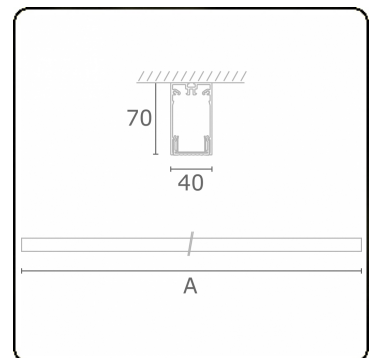

Lichttechnische gegevens

UGR	>19
CIE Fluxcode	58 89 98 100 50

Afmetingen

A	1690 mm
---	---------

Opmerkingen

Plafondarmatuur - Direct - HO 325mA - MPO - ANO

ENERGY

Verrijgbaar op aanvraag.