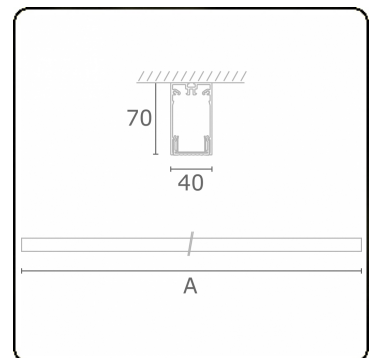

**Lichttechnische Daten**

UGR	>19
CIE Fluxcode	58 89 98 100 50

**Abmessungen**

A	1690 mm
---	---------

**Bemerkungen**

Deckenleuchte - Direkt - HO 325mA - MPO - ANO

**ENERGY**

Verrijgbaar op aanvraag.  
Disponible sur demande.  
Available on request.  
Auf Anfrage.