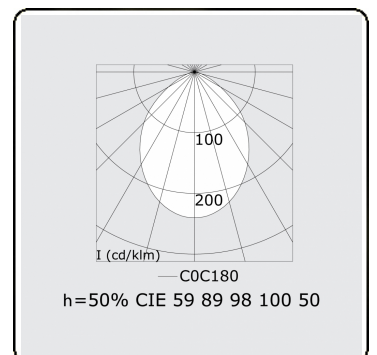

**Lichttechnische Daten**

UGR	>19
CIE Fluxcode	58 89 98 100 50

**Abmessungen**

A	1690 mm
---	---------

**Bemerkungen**

Deckenleuchte - Direkt - HO 325mA - MPO - ANO

**ENERGY**

Verrijgbaar op aanvraag.  
Disponible sur demande.  
Available on request.  
Auf Anfrage.