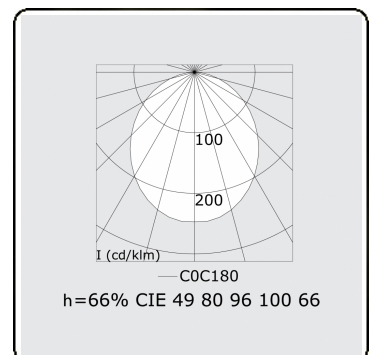

Photometric details

UGR	>19
CIE Fluxcode	49 80 96 100 66

Dimensions

A	2244 mm
---	---------

Remarks

Recessed luminaire (trimless) - Direct - HO 150mA - satin (flush) - RAL

ENERGY

Verrijgbaar op aanvraag.