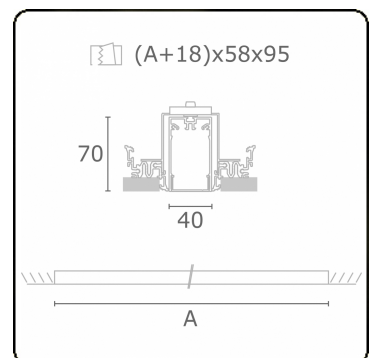

Photometric details

UGR	>19
CIE Fluxcode	49 80 96 100 66

Dimensions

A	2244 mm
---	---------

Remarks

Recessed luminaire (trimless) - Direct - HO 150mA - satin (flush) - RAL

ENERGY

Verrijgbaar op aanvraag.