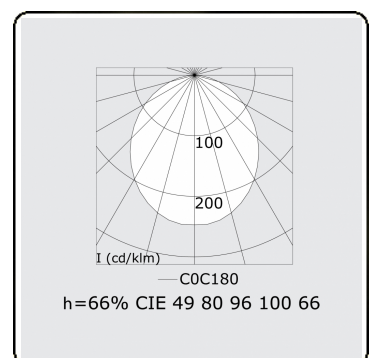

**Lichttechnische gegevens**

UGR	>19
CIE Fluxcode	49 80 96 100 66

**Afmetingen**

A	2264 mm
---	---------

**Opmerkingen**

Inbouwarmatuur (met rand) - Direct - HO 150mA - satiné (gelijkgigend) - RAL

**ENERGY**