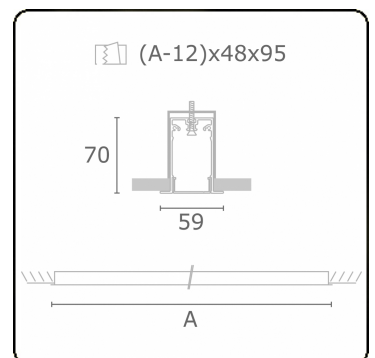

**Lichttechnische gegevens**

UGR	>19
CIE Fluxcode	49 80 96 100 66

**Afmetingen**

A	2264 mm
---	---------

**Opmerkingen**

Inbouwarmatuur (met rand) - Direct - HO 150mA - satiné (gelijkgigend) - RAL

**ENERGY**