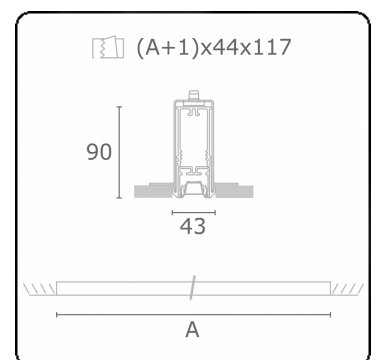

Lichttechnische Daten

UGR	<19
CIE Fluxcode	90 99 100 100 68

Abmessungen

A	2255 mm
---	---------

Bemerkungen

Einbauleuchte (randlos) - Direkt - LO 400mA - BAP raster - RAL

ENERGY

Verrijgbaar op aanvraag.