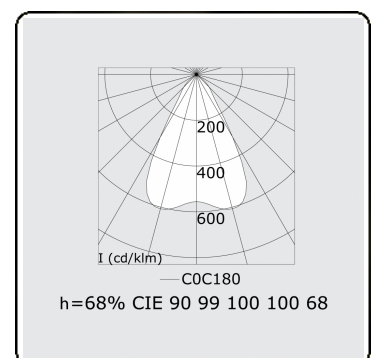

Lichttechnische Daten

UGR	<19
CIE Fluxcode	90 99 100 100 68

Abmessungen

A	2255 mm
---	---------

Bemerkungen

Einbauleuchte (randlos) - Direkt - LO 400mA - BAP raster - RAL

ENERGY

Verrijgbaar op aanvraag.