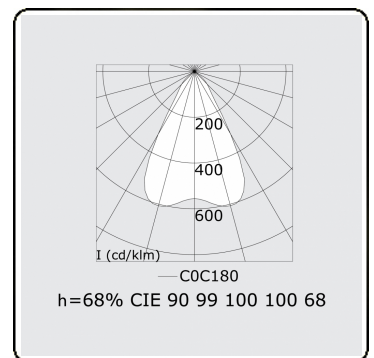

Lichttechnische gegevens

UGR	<19
CIE Fluxcode	90 99 100 100 68

Afmetingen

A	2535 mm
---	---------

Opmerkingen

Inbouwarmatuur (randloos) - Direct - LO 400mA - BAP raster - RAL

ENERGY

Verrijgbaar op aanvraag.