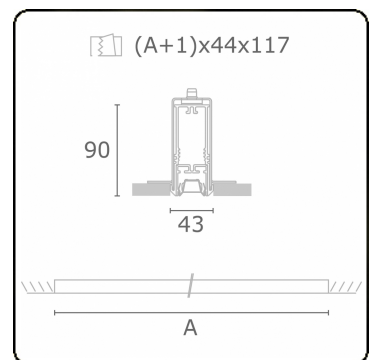

Lichttechnische gegevens

UGR	<19
CIE Fluxcode	90 99 100 100 68

Afmetingen

A	2535 mm
---	---------

Opmerkingen

Inbouwarmatuur (randloos) - Direct - LO 400mA - BAP raster - RAL

ENERGY

Verrijgbaar op aanvraag.