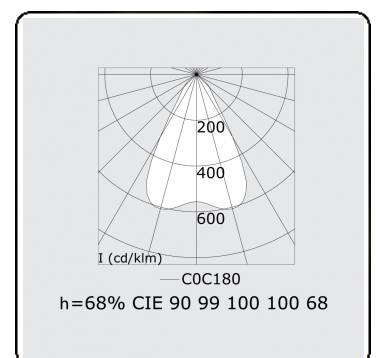

**Lichttechnische Daten**

UGR	<19
CIE Fluxcode	90 99 100 100 68

**Abmessungen**

A	1135 mm
---	---------

**Bemerkungen**

Einbauleuchte (randlos) - Direkt - LO 400mA - BAP raster - RAL

**ENERGY**

Verrijgbaar op aanvraag.