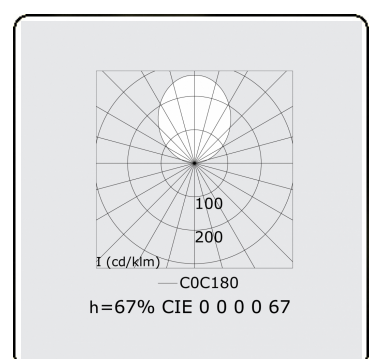

Lichttechnische gegevens

UGR	<19
CIE Fluxcode	90 99 100 100 68
CIE Fluxcode Indirect	00 00 00 00 67

Afmetingen

A	1970 mm
---	---------

Opmerkingen

Pendelarmatuur - Direct/Indirect - LO 400mA - BAP raster - RAL