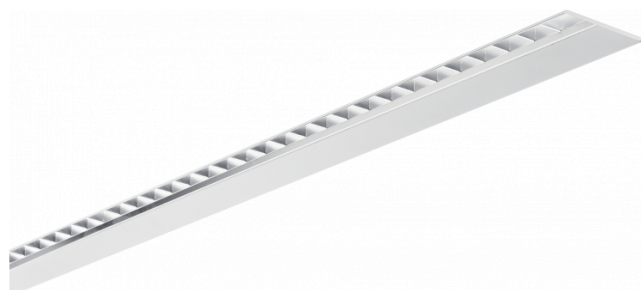

Hideline 65x90 Direct - TBL - LO 400mA - RAL
07.70220183-9999

Caractéristiques de l'armature

Montage	Encastré
Diffusion lumineuse	Direct
Couverture pour armatures	grille TBL
Degré de protection	IP 20
Matériel	Aluminium
Finition	Couleur RAL aux choix
Certifications	CE, ISO 9001

Caractéristiques électriques

Classe électrique	I
Alimentation	230V
Ballast	Alimentation par le courant

Caractéristiques des lampes

Type de lampe	LED 3000K
Wattage	4,5W
Flux lumineux brut	6240
Luminaire puissance	39,6W
Nombre	8
Durée de vie module LED	L80/B10 > 72000h
Tolérance de couleur	MacAdam 3
CRI	>80

Caractéristiques photométriques

UGR	<19
Code flux CIE	90 99 100 100 68

Dimensions

A	2244 mm
---	---------

Remarques

Luminaire encastré (sans bord) - Direct - LO 400mA - Grille TBL - RAL

ENERGY

Verrijgbaar op aanvraag.