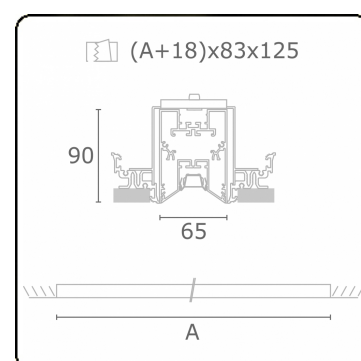

Caractéristiques photométriques

UGR	<19
Code flux CIE	90 99 100 100 68

Dimensions

A	2244 mm
---	---------

Remarques

Luminaire encastré (sans bord) - Direct - LO 400mA - Grille TBL - RAL

ENERGY

Verrijgbaar op aanvraag.