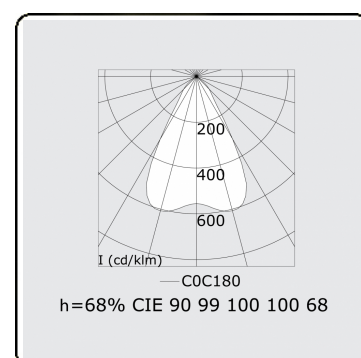

Caractéristiques photométriques

UGR	<19
Code flux CIE	90 99 100 100 68

Dimensions

A	2244 mm
---	---------

Remarques

Luminaire encastré (sans bord) - Direct - LO 400mA - Grille TBL - RAL

ENERGY

Verrijgbaar op aanvraag.