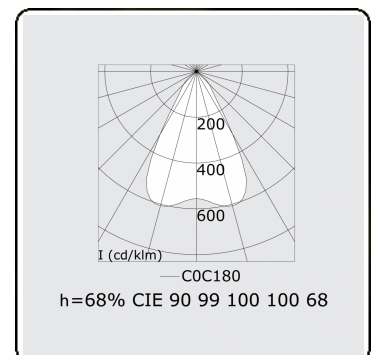

Lichttechnische Daten

UGR	<19
CIE Fluxcode	90 99 100 100 68

Abmessungen

A	2244 mm
---	---------

Bemerkungen

Einbauleuchte (randlos) - Direkt - LO 400mA - BAP raster - RAL

ENERGY

Verrijgbaar op aanvraag.