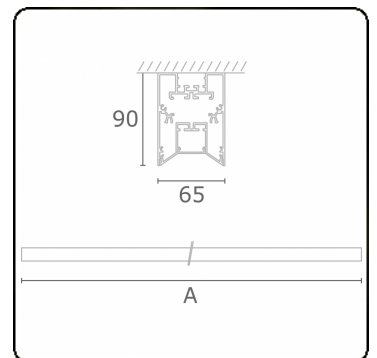

Lichttechnische gegevens

UGR	>19
CIE Fluxcode	50 80 96 100 67

Afmetingen

A	1690 mm
---	---------

Opmerkingen

Plafondarmatuur - Direct - HO 325mA - satiné - ANO

ENERGY

Verrijgbaar op aanvraag.