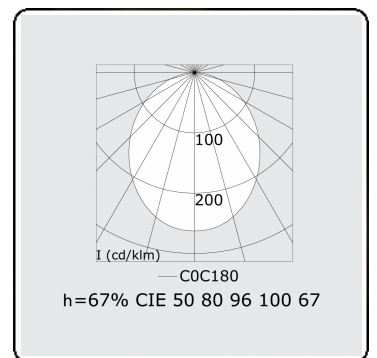

Lichttechnische gegevens

UGR	>19
CIE Fluxcode	50 80 96 100 67

Afmetingen

A	1690 mm
---	---------

Opmerkingen

Plafondarmatuur - Direct - HO 325mA - satiné - ANO

ENERGY

Verrijgbaar op aanvraag.