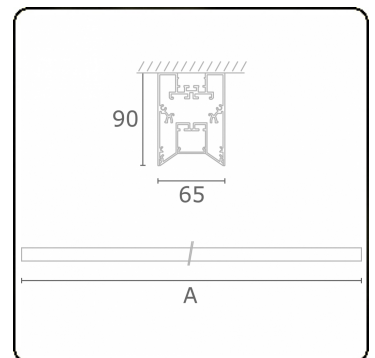

Photometric details

UGR	>19
CIE Fluxcode	50 80 96 100 67

Dimensions

A	1690 mm
---	---------

Remarks

Ceiling luminaire - Direct - HO 325mA - satin - ANO

ENERGY

Verrijgbaar op aanvraag.