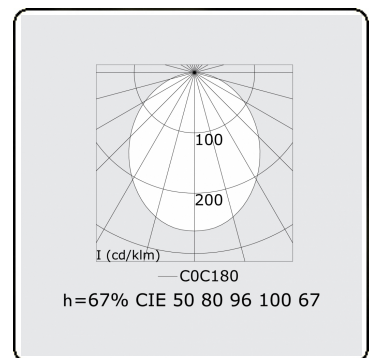

Hideline 65x90 Direkt - satiniert - HO 325mA - ANO
05.70204664-0001

Leuchtendaten

Montage	Decke
Lichtaustritt	Direkt
Leuchten Abdeckung	satinierte Abdeckung
Schutzgrad	IP 20
Gehäuse	Aluminium
Verarbeitung	eloxierte Verarbeitung
Prüfzeichen	CE, ISO 9001

Lichttechnische Daten

UGR	>19
CIE Fluxcode	50 80 96 100 67

Abmessungen

A	1690 mm
---	---------

Bemerkungen

Deckenleuchte - Direkt - HO 325mA - satiniert - ANO

ENERGY

Verrijgbaar op aanvraag.