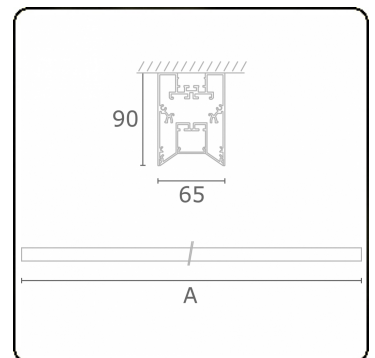

Hideline 65x90 Direkt - satiniert - HO 325mA - ANO
05.70204664-0001

Leuchtendaten

Montage	Decke
Lichtaustritt	Direkt
Leuchten Abdeckung	satinierte Abdeckung
Schutzgrad	IP 20
Gehäuse	Aluminium
Verarbeitung	eloxierte Verarbeitung
Prüfzeichen	CE, ISO 9001

Lichttechnische Daten

UGR	>19
CIE Fluxcode	50 80 96 100 67

Abmessungen

A	1690 mm
---	---------

Bemerkungen

Deckenleuchte - Direkt - HO 325mA - satiniert - ANO

ENERGY

Verrijgbaar op aanvraag.