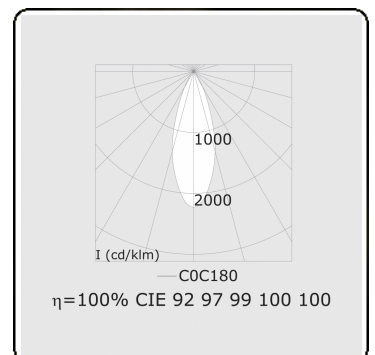

Punto - Helder - ND - RAL 9003 / RAL 9003  
05.34200102-9003

**Armatuurgegevens**

Montage	3 fasen rail
Lichtuittreding	Spot
Afscherming	Glas
Beschermingsgraad	IP 20
Behuizing	Aluminium
Afwerking	RAL 9003 Signaalwit
Keurmerken	CE, ISO 9001

**Elektrische Gegevens**

Veiligheidsklasse	I
Voeding	230V
Voorschakelapparaat	Stroomvoeding

**Lampgegevens**

Lamptype	LED 2700K 30°
Wattage	31W
Armatuur vermogen	31W
Armatuur lichtstroom	2280
Aantal	1
Levensduur LED module	L80/B10 = 50000h
Kleurtolerantie	MacAdam 3
CRI	>90