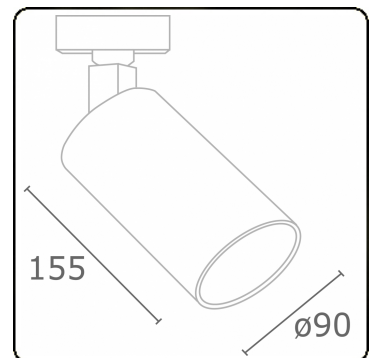

Punto - Helder - ND - RAL 9003 / RAL 9003  
05.34200102-9003

**Armatuurgegevens**

Montage	3 fasen rail
Lichtuittreding	Spot
Afscherming	Glas
Beschermingsgraad	IP 20
Behuizing	Aluminium
Afwerking	RAL 9003 Signaalwit
Keurmerken	CE, ISO 9001

**Elektrische Gegevens**

Veiligheidsklasse	I
Voeding	230V
Voorschakelapparaat	Stroomvoeding

**Lampgegevens**

Lamptype	LED 2700K 30°
Wattage	31W
Armatuur vermogen	31W
Armatuur lichtstroom	2280
Aantal	1
Levensduur LED module	L80/B10 = 50000h
Kleurtolerantie	MacAdam 3
CRI	>90