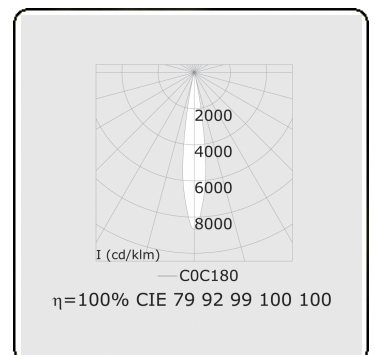

Punto - Helder - ND - RAL 9003 / RAL 9003  
05.34000103-9003

**Armatuurgegevens**

Montage	3 fasen rail
Lichtuittreding	Spot
Afscherming	Glas
Beschermingsgraad	IP 20
Behuizing	Aluminium
Afwerking	RAL 9003 Signaalwit
Keurmerken	CE, ISO 9001

**Elektrische Gegevens**

Veiligheidsklasse	I
Voeding	230V
Voorschakelapparaat	Stroomvoeding

**Lampgegevens**

Lamptype	LED 3000K 10°
Wattage	31W
Armatuur vermogen	31W
Armatuur lichtstroom	1860
Aantal	1
Levensduur LED module	L80/B10 = 50000h
Kleurtolerantie	MacAdam 3
CRI	>90