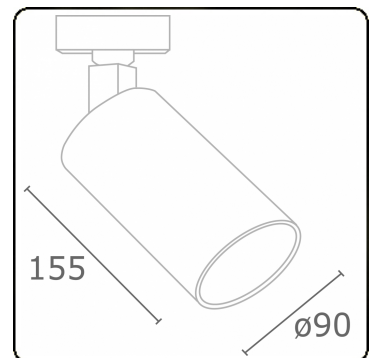

Punto - Helder - ND - RAL 9003 / RAL 9003  
05.34000103-9003

**Armatuurgegevens**

Montage	3 fasen rail
Lichtuittreding	Spot
Afscherming	Glas
Beschermingsgraad	IP 20
Behuizing	Aluminium
Afwerking	RAL 9003 Signaalwit
Keurmerken	CE, ISO 9001

**Elektrische Gegevens**

Veiligheidsklasse	I
Voeding	230V
Voorschakelapparaat	Stroomvoeding

**Lampgegevens**

Lamptype	LED 3000K 10°
Wattage	31W
Armatuur vermogen	31W
Armatuur lichtstroom	1860
Aantal	1
Levensduur LED module	L80/B10 = 50000h
Kleurtolerantie	MacAdam 3
CRI	>90