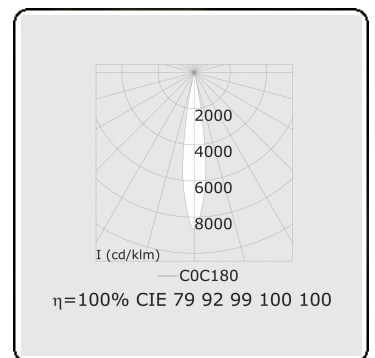

Punto - Klar - DALI - RAL 9005 / RAL 9005
05.34004013-9005

Leuchtdaten

Montage	3-Phasen Schiene
Lichtaustritt	Spot
Leuchten Abdeckung	Glas
Schutzgrad	IP 20
Gehäuse	Aluminium
Verarbeitung	RAL 9005 Tiefschwarz
Prüfzeichen	CE, ISO 9001

Elektrische Eigenschaften

Schutzklasse	I
Einspeisung	230V
Vorschaltgerät	Treiber/Stromgesteuert DALI/TD

Lampeneigenschaften

Lamptyp	LED 3000K 10°
Wattleistung	20W
Lichtleistung Leuchte	20W
Leuchtenlichtstrom	1350
Anzahl	1
Lebensdauer LED Modul	L80/B10 = 50000h
Farbtoleranz	MacAdam 3
CRI	>90

ENERGY

Verrijgbaar op aanvraag.

Disponible sur demande.

Available on request.

Auf Anfrage.

WXYZ
kWh/1000h

MULTILINE®

2019/2015