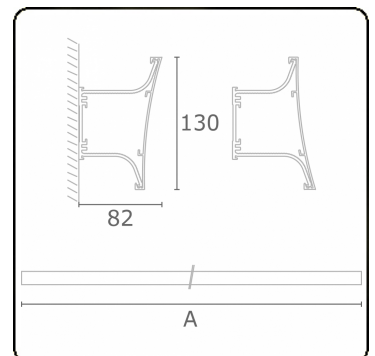

Lichttechnische gegevens

CIE Fluxcode	70 93 99 100 71
CIE Fluxcode Indirect	00 00 00 00 71

Afmetingen

A	1154 mm
---	---------

Opmerkingen

Direct of Indirect - gebogen afdekplaat - ANO

ENERGY

Verrijgbaar op aanvraag.