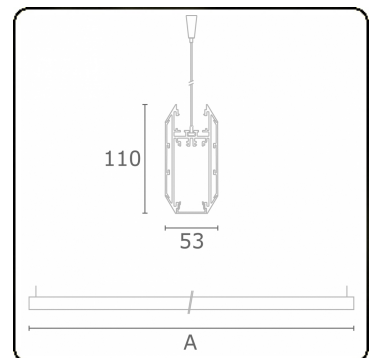

**Caractéristiques photométriques**

UGR	>19
Code flux CIE	50 80 96 100 51

**Dimensions**

A	2256 mm
---	---------

**Remarques**

Luminaire suspendu - Direct - HO 150mA - satiné (plat) - RAL/RAL

**ENERGY**

Verrijgbaar op aanvraag.