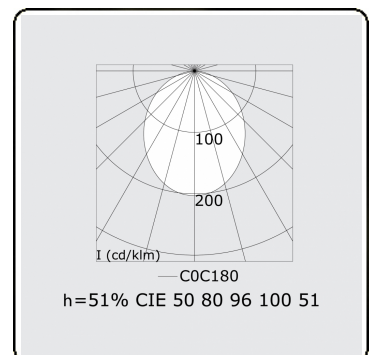

**Caractéristiques photométriques**

UGR	>19
Code flux CIE	50 80 96 100 51

**Dimensions**

A	2256 mm
---	---------

**Remarques**

Luminaire suspendu - Direct - HO 150mA - satiné (plat) - RAL/RAL

**ENERGY**

Verrijgbaar op aanvraag.