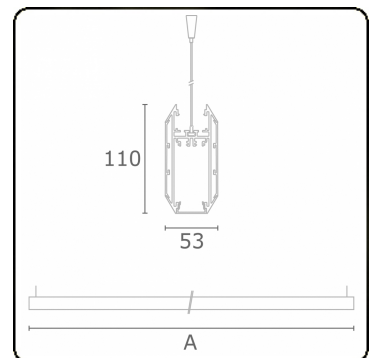

Caractéristiques photométriques

UGR	>19
Code flux CIE	50 80 96 100 51

Dimensions

A	2256 mm
---	---------

Remarques

Luminaire suspendu - Direct - HO 150mA - satiné (plat) - RAL/RAL

ENERGY

Verrijgbaar op aanvraag.