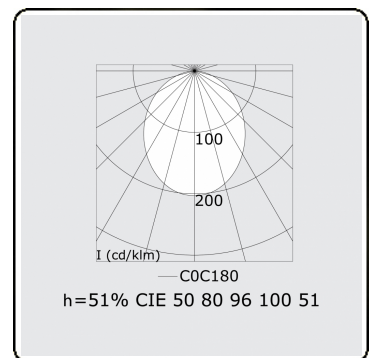

Caractéristiques photométriques

UGR	>19
Code flux CIE	50 80 96 100 51

Dimensions

A	2256 mm
---	---------

Remarques

Luminaire suspendu - Direct - HO 150mA - satiné (plat) - RAL/RAL

ENERGY

Verrijgbaar op aanvraag.