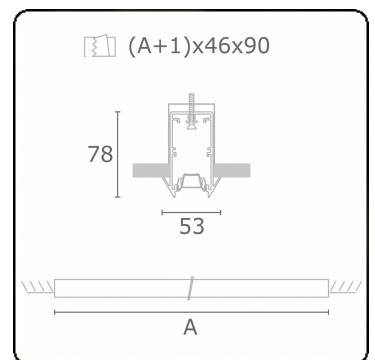

**Photometric details**

UGR	<19
CIE Fluxcode	93 99 100 100 61

**Dimensions**

A	2524 mm
---	---------

**Remarks**

Recessed luminaire - Direct - LO 400mA - VDT louvre - RAL

**ENERGY**

Verkrijgbaar op aanvraag.