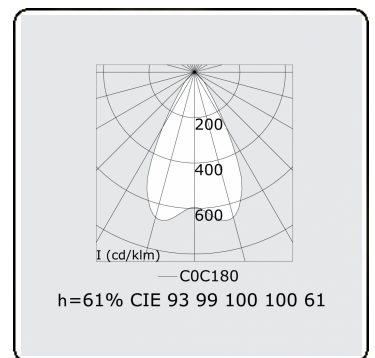

**Electric details**

Protection class	I
Supply	230V
Control gear box	Current driver

**Lamp details**

Lamptype	LED 3000K
Wattage	4,4W
Gross luminous flux	7380
Luminaire power	44W
Number	9
Lifetime LED module	L80/B10 > 72000h
Color tolerance	MacAdam 3
CRI	>80

**Photometric details**

UGR	<19
CIE Fluxcode	93 99 100 100 61

**Dimensions**

A	2524 mm
---	---------

**Remarks**

Recessed luminaire - Direct - LO 400mA - VDT louvre - RAL

**ENERGY**

Verkrijgbaar op aanvraag.