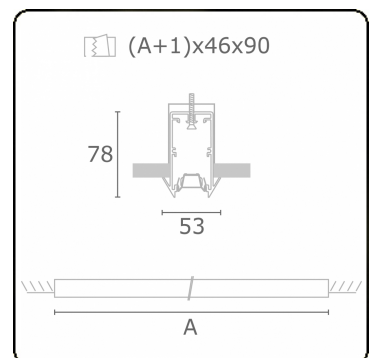

Photometric details

UGR	<19
CIE Fluxcode	93 99 100 100 61

Dimensions

A	1404 mm
---	---------

Remarks

Recessed luminaire - Direct - LO 400mA - VDT louvre - RAL

ENERGY

Verkrijgbaar op aanvraag.