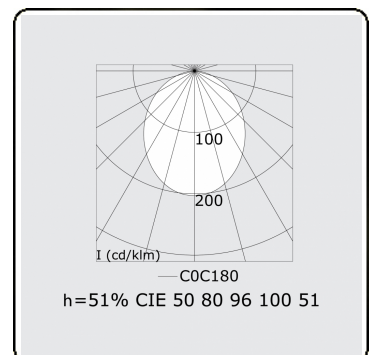

Lichttechnische gegevens

UGR	>19
CIE Fluxcode	50 80 96 100 51
CIE Fluxcode Indirect	00 00 00 00 51

Afmetingen

A	1696 mm
---	---------

Opmerkingen

Pendelarmatuur - Direct/Indirect - HO 325mA - satiné (gelijkglegend) - Hout 1/RAL