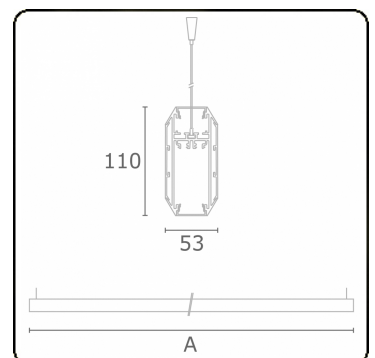

Lichttechnische gegevens

UGR	>19
CIE Fluxcode	50 80 96 100 51
CIE Fluxcode Indirect	00 00 00 00 51

Afmetingen

A	1696 mm
---	---------

Opmerkingen

Pendelarmatuur - Direct/Indirect - HO 325mA - satiné (gelijkglegend) - Hout 1/RAL