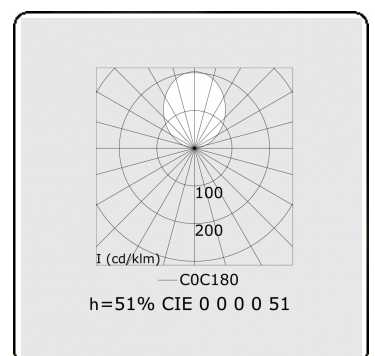

Lichttechnische gegevens

UGR	>19
CIE Fluxcode	50 80 96 100 51
CIE Fluxcode Indirect	00 00 00 00 51

Afmetingen

A	1696 mm
---	---------

Opmerkingen

Pendelarmatuur - Direct/Indirect - HO 325mA - satiné (gelijkglegend) - Hout 1/RAL