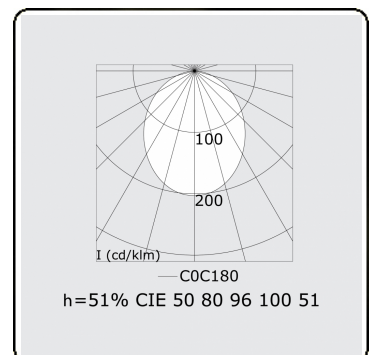

Lichttechnische Daten

UGR	>19
CIE Fluxcode	50 80 96 100 51
CIE Fluxcode Indirekt	00 00 00 00 51

Abmessungen

A	1696 mm
---	---------

Bemerkungen

Pendelleuchte - Direkt/Indirekt - HO 325mA - satiniert (bündig) - Holz 1/RAL