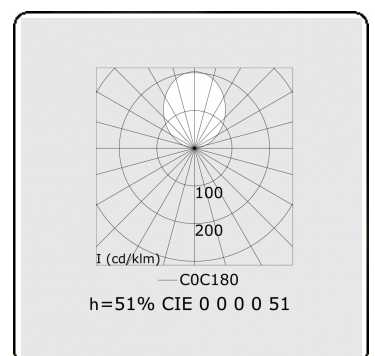

Lichttechnische Daten

UGR	>19
CIE Fluxcode	50 80 96 100 51
CIE Fluxcode Indirekt	00 00 00 00 51

Abmessungen

A	1696 mm
---	---------

Bemerkungen

Pendelleuchte - Direkt/Indirekt - HO 325mA - satiniert (bündig) - Holz 1/RAL