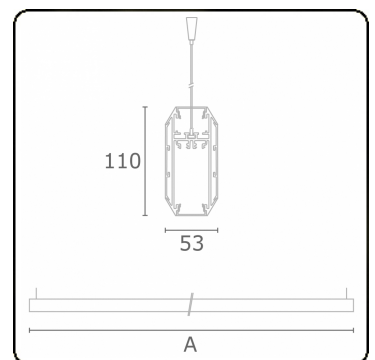

Lichttechnische Daten

UGR	>19
CIE Fluxcode	50 80 96 100 51
CIE Fluxcode Indirekt	00 00 00 00 51

Abmessungen

A	1696 mm
---	---------

Bemerkungen

Pendelleuchte - Direkt/Indirekt - HO 325mA - satiniert (bündig) - Holz 1/RAL