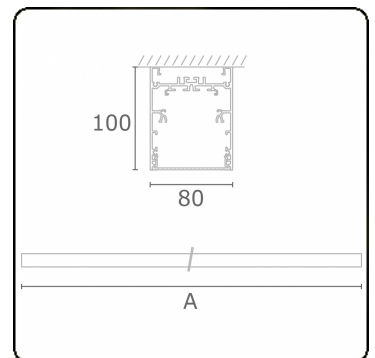

Photometric details

UGR	<19
CIE Fluxcode	61 91 99 100 60

Dimensions

A	2250 mm
---	---------

Remarks

Ceiling luminaire - Direct - HO 150mA - MPO - ANO

ENERGY

Verrijgbaar op aanvraag.