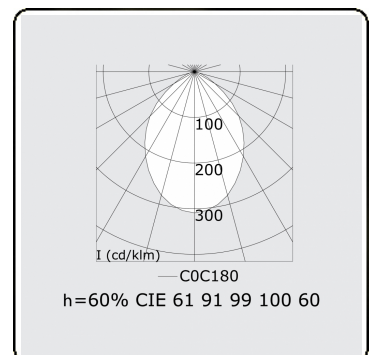

Photometric details

UGR	<19
CIE Fluxcode	61 91 99 100 60

Dimensions

A	1124 mm
---	---------

Remarks

Recessed luminaire (trimless) - Direct - HO 150mA - MPO - ANO

ENERGY 

A
 Verkrijgbaar op aanvraag.
B
 Disponible sur demande.
C
D
 Available on request.
E
F
 Auf Anfrage.
G