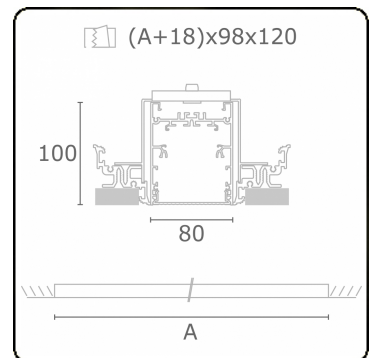

Photometric details

UGR	<19
CIE Fluxcode	61 91 99 100 60

Dimensions

A	1124 mm
---	---------

Remarks

Recessed luminaire (trimless) - Direct - HO 150mA - MPO - ANO

ENERGY 

A
 Verkrijgbaar op aanvraag.
B
 Disponible sur demande.
C
D
 Available on request.
E
F
 Auf Anfrage.
G