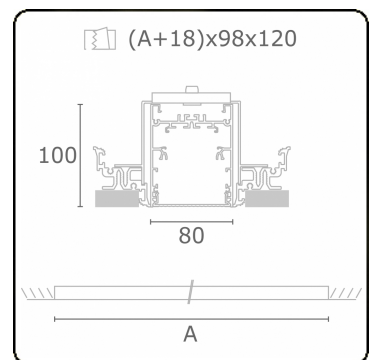

Photometric details

UGR	<19
CIE Fluxcode	61 91 99 100 60

Dimensions

A	1684 mm
---	---------

Remarks

Recessed luminaire (trimless) - Direct - HO 150mA - MPO - ANO

ENERGY

A
 Verkrijgbaar op aanvraag.
B
 Disponible sur demande.
C
D
 Available on request.
E
F
 Auf Anfrage.
G