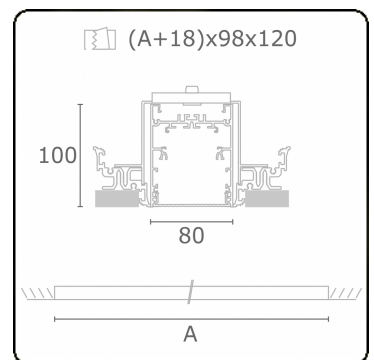

Photometric details

UGR	<19
CIE Fluxcode	61 91 99 100 60

Dimensions

A	1684 mm
---	---------

Remarks

Recessed luminaire (trimless) - Direct - HO 150mA - MPO - ANO

ENERGY 

Verrijgbaar op aanvraag.