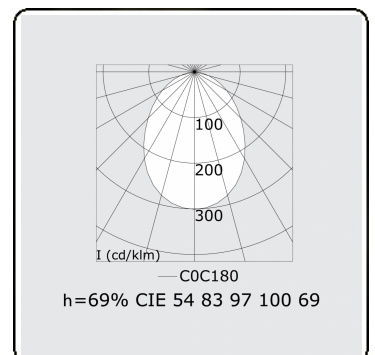

**Lichttechnische Daten**

UGR	>19
CIE Fluxcode	54 83 97 100 69

**Abmessungen**

A	2530 mm
---	---------

**Bemerkungen**

Deckenleuchte - Direkt - HO 150mA - satiniert - ANO

**ENERGY**

Verrijgbaar op aanvraag.