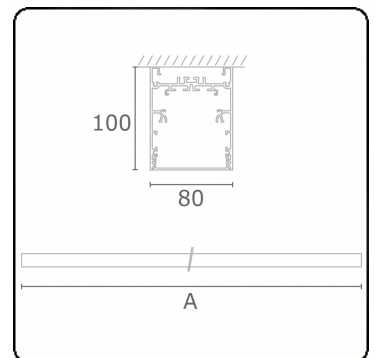

**Lichttechnische Daten**

UGR	>19
CIE Fluxcode	54 83 97 100 69

**Abmessungen**

A	2530 mm
---	---------

**Bemerkungen**

Deckenleuchte - Direkt - HO 150mA - satiniert - ANO

**ENERGY**

Verrijgbaar op aanvraag.