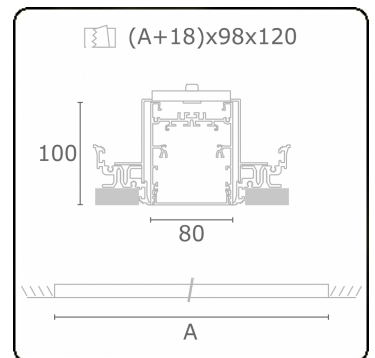

**Photometric details**

UGR	>19
CIE Fluxcode	54 83 97 100 69

**Dimensions**

A	2524 mm
---	---------

**Remarks**

Recessed luminaire (trimless) - Direct - HO 150mA - satin - ANO

**ENERGY**  

Verrijgbaar op aanvraag.