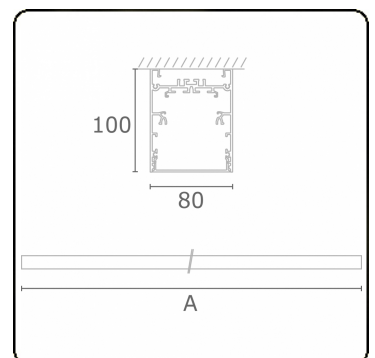

Photometric details

UGR	>19
CIE Fluxcode	54 83 97 100 69

Dimensions

A	1970 mm
---	---------

Remarks

Ceiling luminaire - Direct - HO 150mA - satin - RAL

ENERGY

Verkrijgbaar op aanvraag.