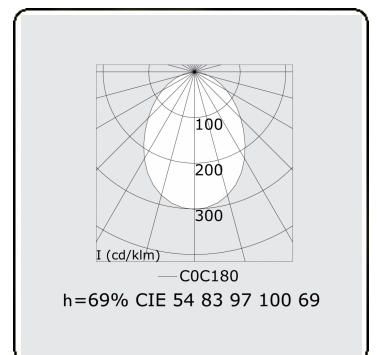

Lichttechnische gegevens

UGR	>19
CIE Fluxcode	54 83 97 100 69

Afmetingen

A	1130 mm
---	---------

Opmerkingen

Plafondarmatuur - Direct - HO 325mA - satiné - ANO

ENERGY

Verrijgbaar op aanvraag.