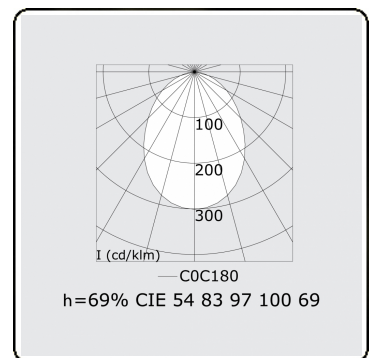

Lichttechnische Daten

| | |
|--------------|-----------------|
| UGR | >19 |
| CIE Fluxcode | 54 83 97 100 69 |

Abmessungen

| | |
|---|---------|
| A | 2530 mm |
|---|---------|

Bemerkungen

Deckenleuchte - Direkt - HO 325mA - satiniert - ANO