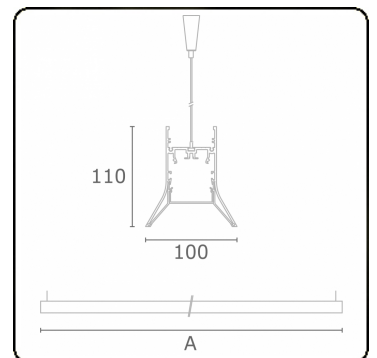

Score flach Direkt - satiniert - HO 150mA - ANO  
04.87004584-0001

**Leuchtendaten**

Montage	Gependelt
Lichtaustritt	Direkt
Leuchten Abdeckung	satinierte Abdeckung
Schutzgrad	IP 20
Gehäuse	Aluminium
Verarbeitung	eloxierte Verarbeitung
Prüfzeichen	CE, ISO 9001

**Lichttechnische Daten**

UGR	>19
CIE Fluxcode	56 88 98 99 71

**Abmessungen**

A	2264 mm
---	---------

**Bemerkungen**

Pendelleuchte - Direkt - HO 150mA - satiniert - ANO

**ENERGY**

Verrijgbaar op aanvraag.