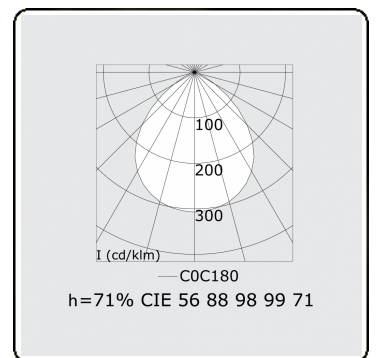

**Lichttechnische Daten**

UGR	>19
CIE Fluxcode	56 88 98 99 71

**Abmessungen**

A	2264 mm
---	---------

**Bemerkungen**

Pendelleuchte - Direkt - HO 150mA - satiniert - ANO

**ENERGY**

Verrijgbaar op aanvraag.