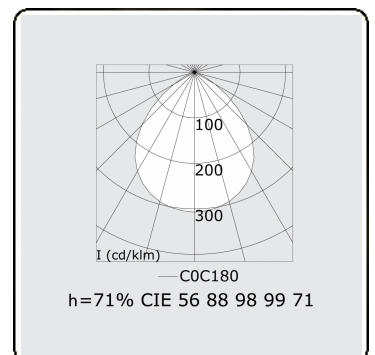

**Lichttechnische gegevens**

UGR	>19
CIE Fluxcode	56 88 98 99 71
CIE Fluxcode Indirect	00 00 00 00 73

**Afmetingen**

A	1424 mm
---	---------

**Opmerkingen**

Pendelarmatuur - Direct/Indirect - HO 325mA - satiné - ANO