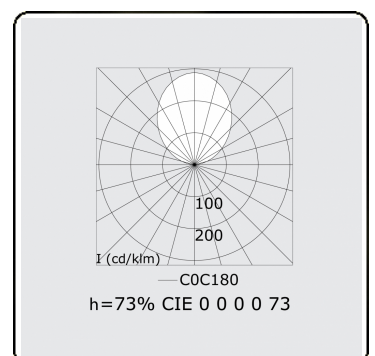

**Lichttechnische gegevens**

UGR	>19
CIE Fluxcode	56 88 98 99 71
CIE Fluxcode Indirect	00 00 00 00 73

**Afmetingen**

A	1424 mm
---	---------

**Opmerkingen**

Pendelarmatuur - Direct/Indirect - HO 325mA - satiné - ANO