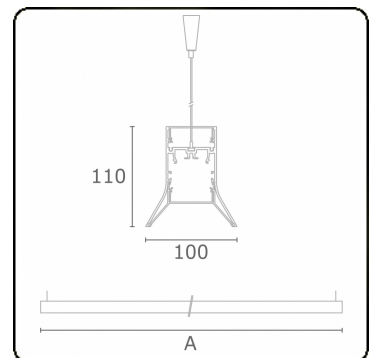

**Lichttechnische gegevens**

UGR	>19
CIE Fluxcode	56 88 98 99 71
CIE Fluxcode Indirect	00 00 00 00 73

**Afmetingen**

A	1424 mm
---	---------

**Opmerkingen**

Pendelarmatuur - Direct/Indirect - HO 325mA - satiné - ANO