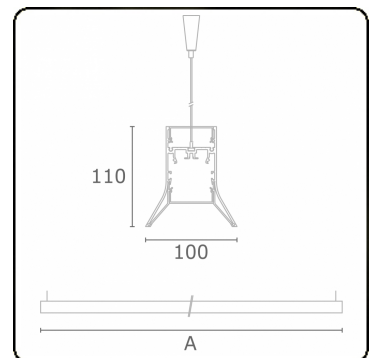

**Lichttechnische gegevens**

UGR	>19
CIE Fluxcode	56 88 98 99 71
CIE Fluxcode Indirect	00 00 00 00 73

**Afmetingen**

A	2824 mm
---	---------

**Opmerkingen**

Pendelarmatuur - Direct/Indirect - HO 325mA - satiné - RAL