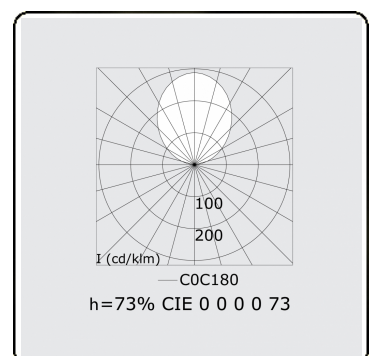

**Lichttechnische gegevens**

UGR	>19
CIE Fluxcode	56 88 98 99 71
CIE Fluxcode Indirect	00 00 00 00 73

**Afmetingen**

A	2824 mm
---	---------

**Opmerkingen**

Pendelarmatuur - Direct/Indirect - HO 325mA - satiné - RAL