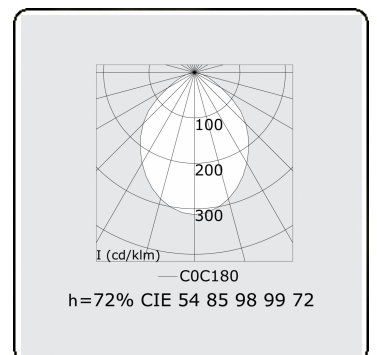

Score gebogen Direkt - satiniert - HO 325mA - ANO
04.87200643-0001

Leuchtendaten

Montage	Gependelt
Lichtaustritt	Direkt
Leuchten Abdeckung	satinierte Abdeckung
Schutzgrad	IP 20
Gehäuse	Aluminium
Verarbeitung	eloxierte Verarbeitung
Prüfzeichen	CE, ISO 9001

Lichttechnische Daten

UGR	>19
CIE Fluxcode	54 85 98 99 72

Abmessungen

A	1144 mm
---	---------

Bemerkungen

Pendelleuchte - Direkt - HO 325mA - MPO - ANO

ENERGY

Verrijgbaar op aanvraag.