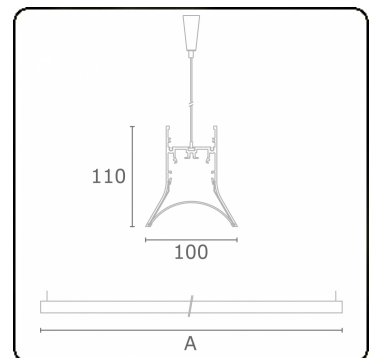

Score gebogen Direkt - satiniert - HO 325mA - ANO
04.87200664-0001

Leuchtendaten

Montage	Gependelt
Lichtaustritt	Direkt
Leuchten Abdeckung	satinierte Abdeckung
Schutzgrad	IP 20
Gehäuse	Aluminium
Verarbeitung	eloxierte Verarbeitung
Prüfzeichen	CE, ISO 9001

Lichttechnische Daten

UGR	>19
CIE Fluxcode	54 85 98 99 72

Abmessungen

A	1704 mm
---	---------

Bemerkungen

Pendelleuchte - Direkt - HO 325mA - MPO - ANO

ENERGY

Verkrijgbaar op aanvraag.