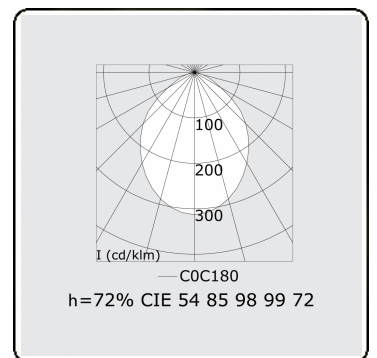

Lichttechnische Daten

UGR	>19
CIE Fluxcode	54 85 98 99 72

Abmessungen

A	1704 mm
---	---------

Bemerkungen

Pendelleuchte - Direkt - HO 325mA - MPO - ANO

ENERGY

Verkrijgbaar op aanvraag.