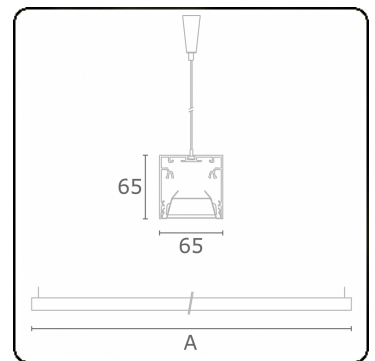

Rekta 65x65 direkt - BAP - HO 150mA - ANO  
04.94020583-0001

**Leuchtdaten**

Montage	Gependelt
Lichtaustritt	Direkt
Leuchten Abdeckung	BAP Raster
Schutzgrad	IP 20
Gehäuse	Aluminium
Verarbeitung	eloxierte Verarbeitung
Prüfzeichen	CE, ISO 9001

**Lichttechnische Daten**

UGR	<19
CIE Fluxcode	80 99 100 100 76

**Abmessungen**

A	2250 mm
---	---------

**Bemerkungen**

Pendelleuchte - Direkt - HO 150mA - BAP - ANO

**ENERGY**

Verrijgbaar op aanvraag.