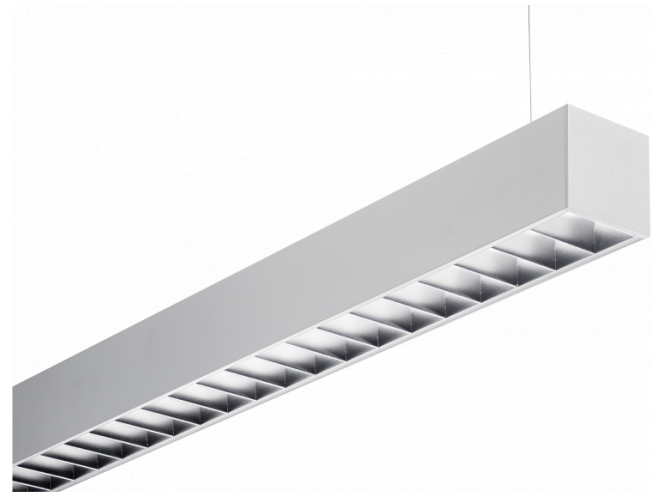

Rekta 65x65 direkt - BAP - HO 150mA - ANO  
04.94020564-0001

**Leuchtdaten**

Montage	Gependelt
Lichtaustritt	Direkt
Leuchten Abdeckung	BAP Raster
Schutzgrad	IP 20
Gehäuse	Aluminium
Verarbeitung	eloxierte Verarbeitung
Prüfzeichen	CE, ISO 9001

**Lichttechnische Daten**

UGR	<19
CIE Fluxcode	80 99 100 100 76

**Abmessungen**

A	1690 mm
---	---------

**Bemerkungen**

Pendelleuchte - Direkt - HO 150mA - BAP - ANO

**ENERGY**

Verrijgbaar op aanvraag.