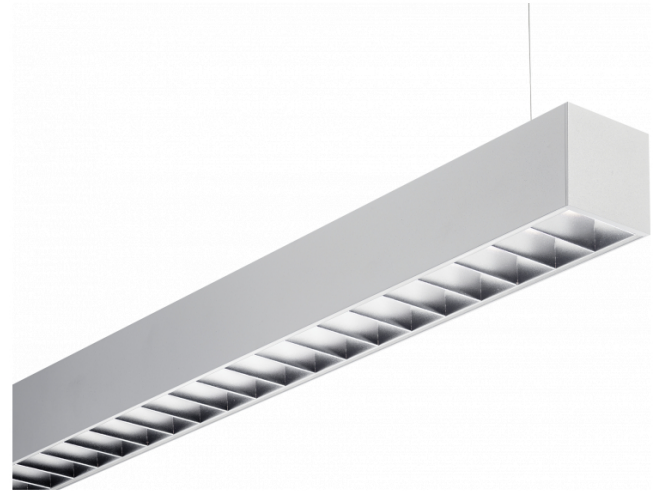

Rekta 65x65 Direct - BAP - HO 150mA - ANO
04.94024574-0001

Armatuurgegevens

Montage	Gependeld
Lichtuittreding	Direct
Afscherming	BAP raster
Beschermingsgraad	IP 20
Behuizing	Aluminium
Afwerking	geanodiseerde afwerking
Keurmerken	CE, ISO 9001

Elektrische Gegevens

Veiligheidsklasse	I
Voeding	230V
Voorschakelapparaat	Stroomvoeding DALI/TD

Lampgegevens

Lamptype	LED 4000K
Wattage	3,2W
Bruto lichtstroom	4725
Armatuur vermogen	24,6W
Aantal	7
Levensduur LED module	L80/B10 > 102000h
Kleurtolerantie	MacAdam 3
CRI	>80

Lichttechnische gegevens

UGR	<19
CIE Fluxcode	80 99 100 100 76

Afmetingen

A	1970 mm
---	---------

Opmerkingen

Pendelarmatuur - Direct - HO 150mA - BAP - ANO

ENERGY

Verrijgbaar op aanvraag.