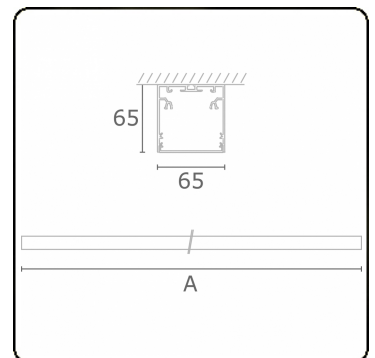

Lichttechnische gegevens

UGR	>19
CIE Fluxcode	49 80 96 100 70

Afmetingen

A	2810 mm
---	---------

Opmerkingen

Plafondarmatuur - Direct - HO 325mA - satiné - RAL

ENERGY

Verrijgbaar op aanvraag.