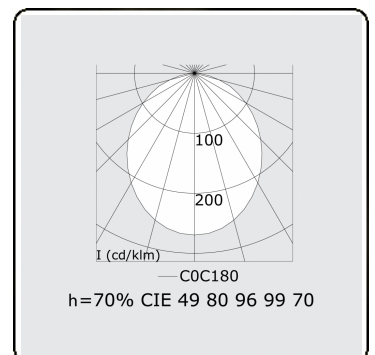

Lichttechnische gegevens

UGR	>19
CIE Fluxcode	49 80 96 100 70

Afmetingen

A	2810 mm
---	---------

Opmerkingen

Plafondarmatuur - Direct - HO 325mA - satiné - RAL

ENERGY

Verrijgbaar op aanvraag.