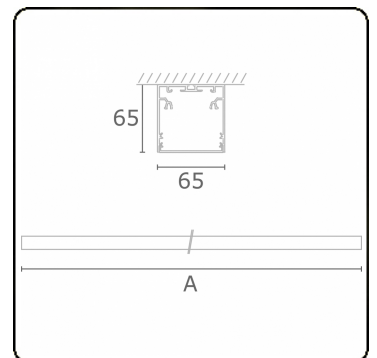

Photometric details

UGR	>19
CIE Fluxcode	49 80 96 100 70

Dimensions

A	2810 mm
---	---------

Remarks

Ceiling luminaire - Direct - HO 325mA - satin - RAL

ENERGY

Verrijgbaar op aanvraag.