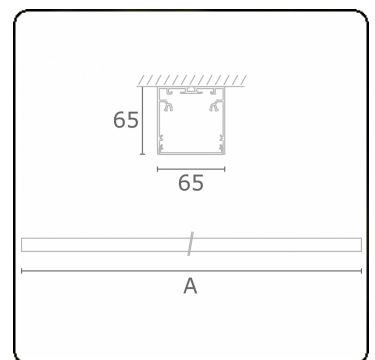

Lichttechnische Daten

UGR	>19
CIE Fluxcode	49 80 96 100 70

Abmessungen

A	2810 mm
---	---------

Bemerkungen

Deckenleuchte - Direkt - HO 325mA - satiniert - RAL

ENERGY

Verrijgbaar op aanvraag.