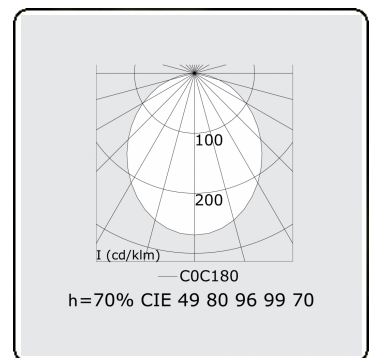

Lichttechnische Daten

UGR	>19
CIE Fluxcode	49 80 96 100 70

Abmessungen

A	2810 mm
---	---------

Bemerkungen

Deckenleuchte - Direkt - HO 325mA - satiniert - RAL

ENERGY

Verrijgbaar op aanvraag.