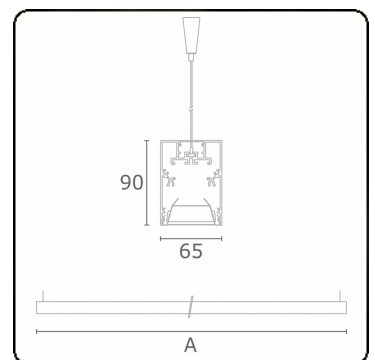

**Lichttechnische gegevens**

UGR	<19
CIE Fluxcode	80 99 100 100 76
CIE Fluxcode Indirect	00 00 00 00 67

**Afmetingen**

A	1130 mm
---	---------

**Opmerkingen**

Pendelarmatuur - Direct/Indirect - HO 150mA - BAP - RAL